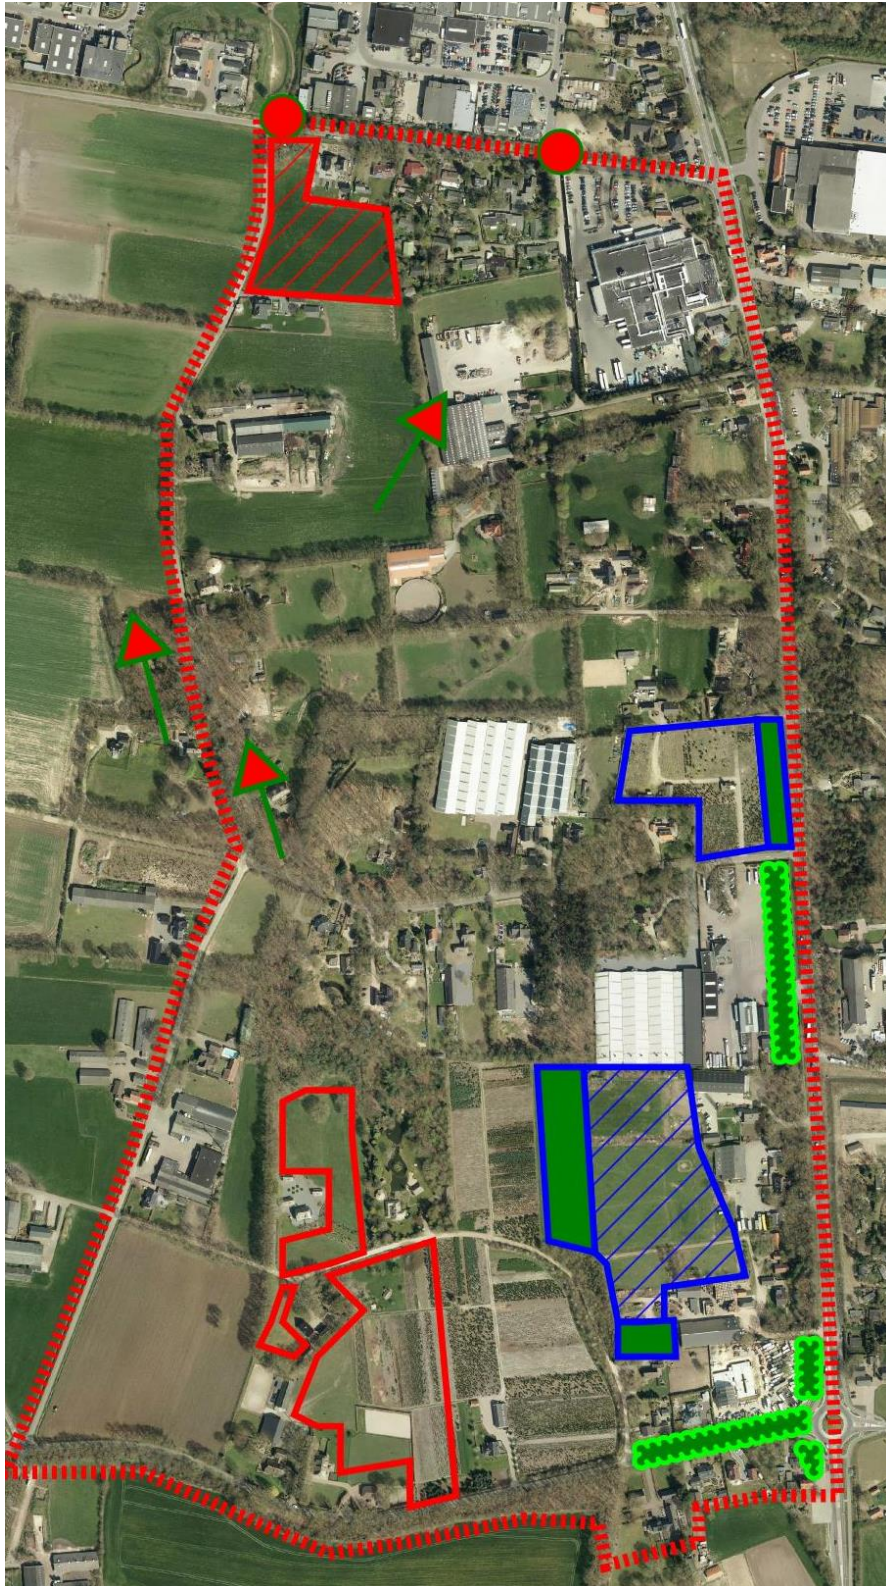

Visiekaart gebiedsvisie Koekamperweg

LEGENDA

- | | | | |
|---|--|---|--|
|  | Uitbreidingslocatie voor bestaande bedrijven |  | Landschappelijke versterking gewenst |
|  | Voorkeurslocatie woningbouw vanuit functieverandering |  | Landschappelijke versterking vereist bij uitbreiding bedrijven |
|  | Reservelocatie woningbouw vanuit functieverandering |  | Mogelijkheden bekijken aanleg wandelpad |
|  | Uitbreidingslocatie voor bestaande bedrijven, geen bebouwing |  | Mogelijke aansluiting wandelpad op bebouwde kom |