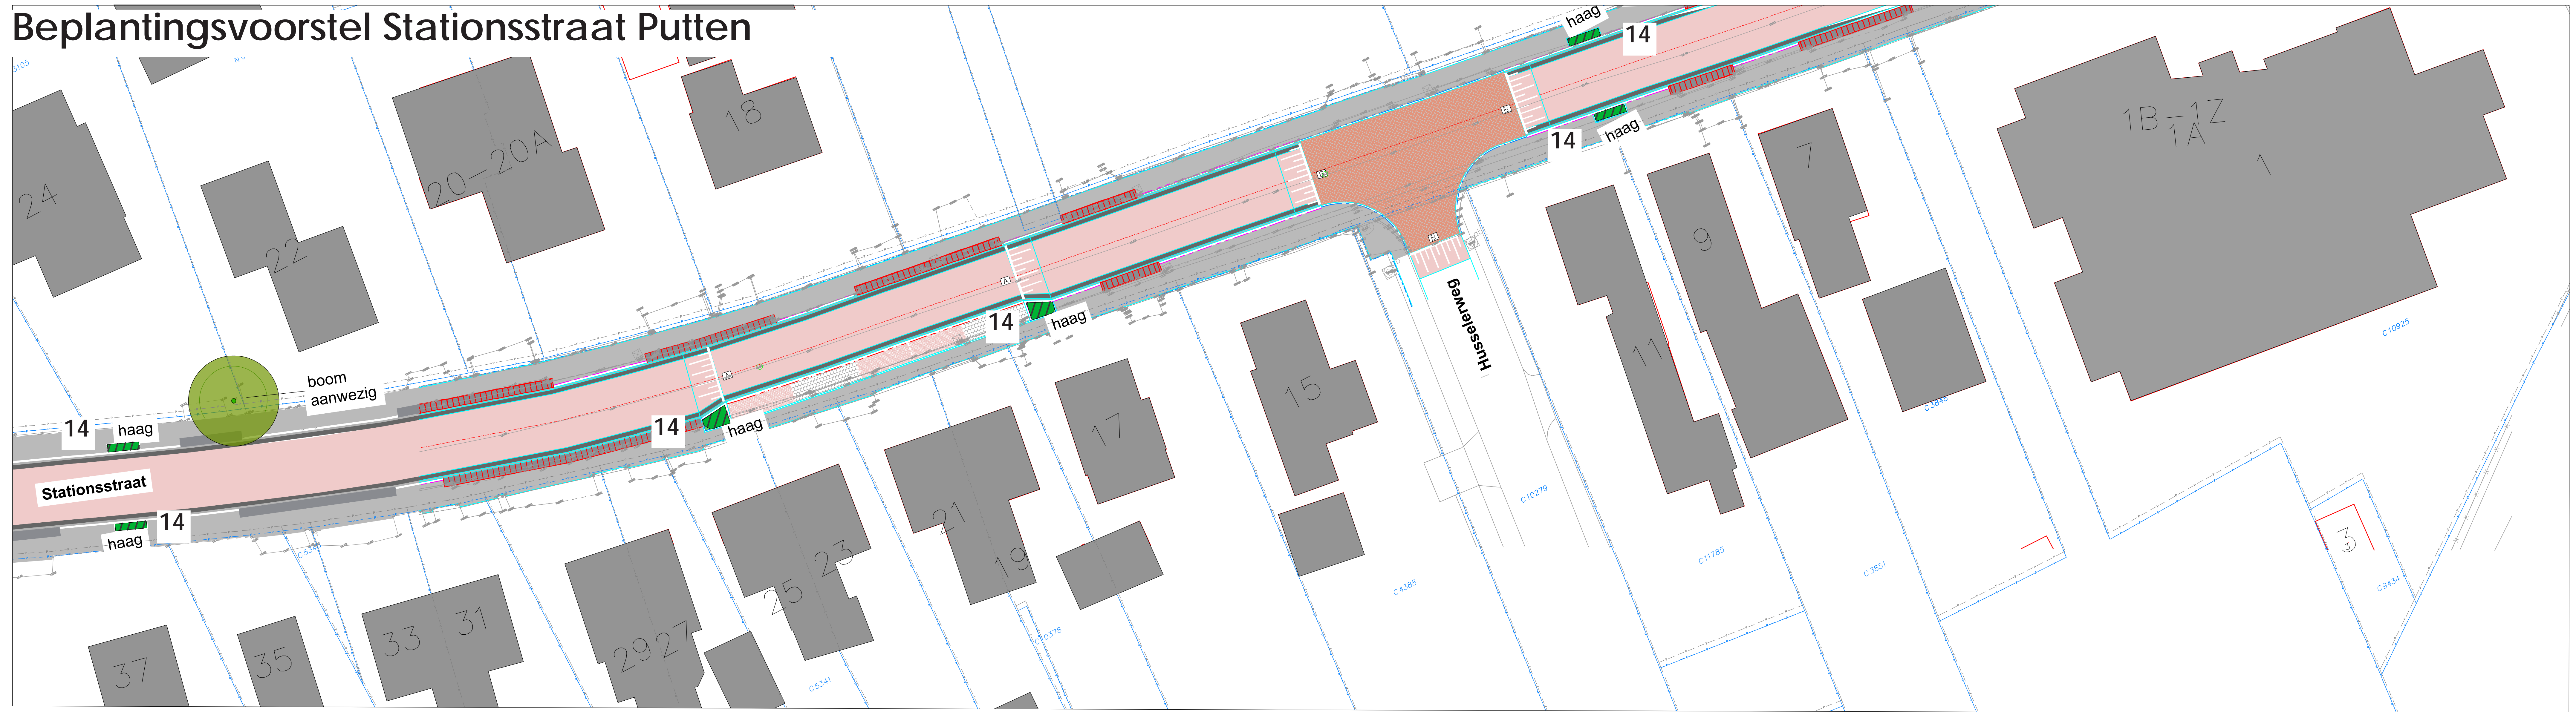

Beplantingsvoorstel Stationsstraat Putten

14. Haag/blokhaag

- stevig in zomer en winter

Fagus sylvatica
Beukenhaag
hoogte 1.0 m
in de winter bruin blad

SON

buro voor tuin- & landschapsonwerpen

Kolthoornweg 8 | 3881 PW Putten | T 033 - 246 10 44 | www.buroson.nl | info@buroson.nl

Project: Stationsstraat Putten

Opdrachtgever: Gemeente Putten

Onderwerp: Voorlopig ontwerp, tekening 4 van 4

Formaat: A0

Datum: 10 november 2020/24 december 2020/24 februari 2021

Schaal: 1:200

Getekend: FMF