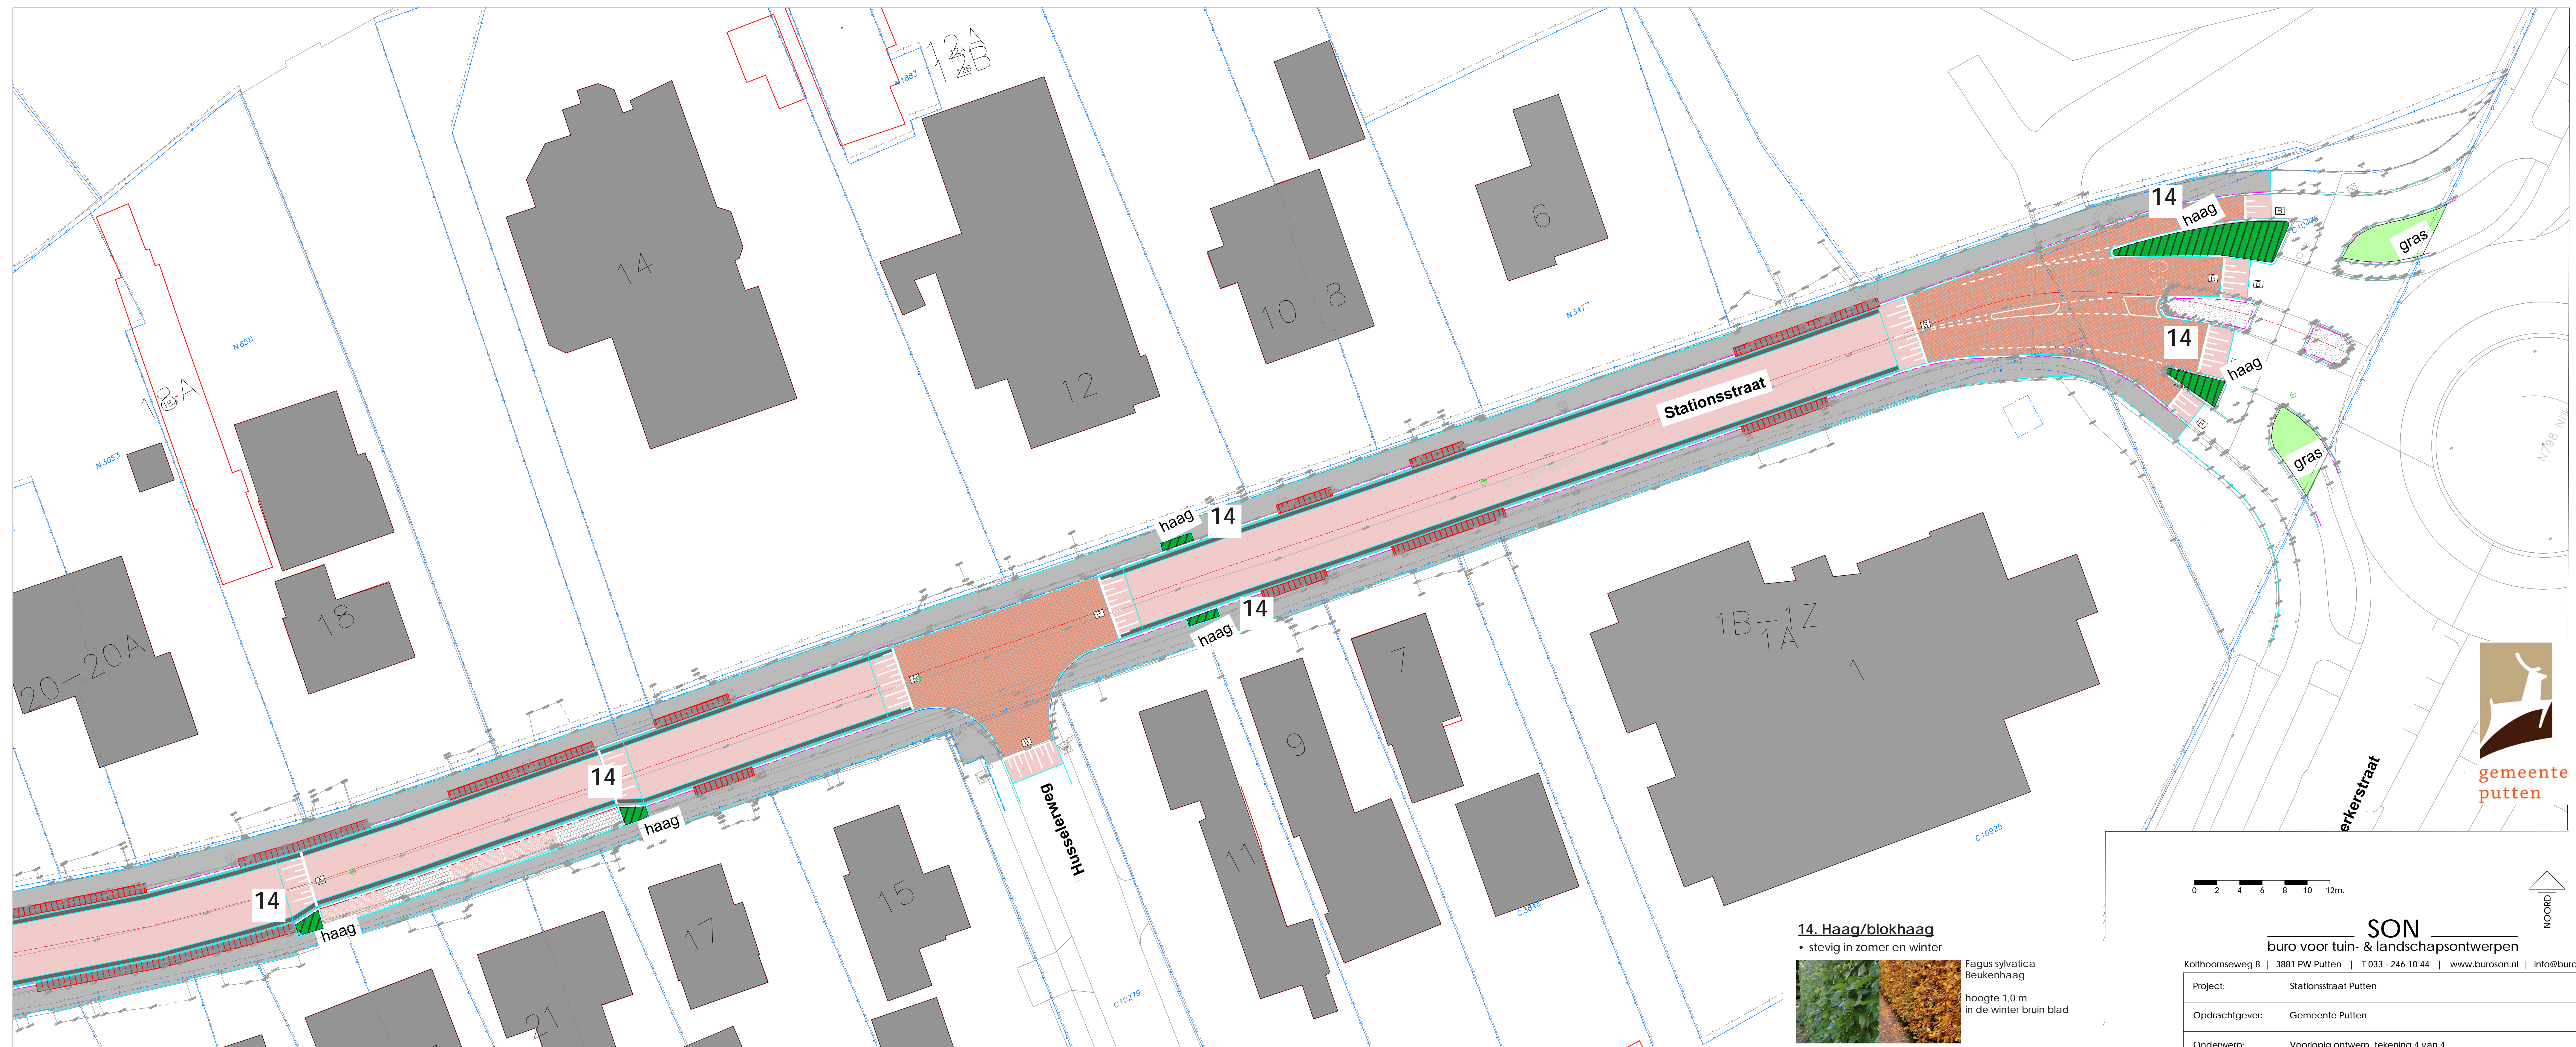

Beplantingsvoorstel Stationsstraat Putten

14. Haag/blokhaag

- stevig in zomer en winter

Fagus sylvatica
Beukenhaag
hoogte 1.0 m
in de winter bruin blad

SON

buro voor tuin- & landschapsonwerpen

Kolthoornweg 8 | 3881 PW Putten | T 033 - 246 10 44 | www.buroson.nl | info@buroson.nl

Project: Stationsstraat Putten

Opdrachtgever: Gemeente Putten

Onderwerp: Voorlopig ontwerp, tekening 4 van 4

Formaat: A0

Datum: 10 november 2020/24 december 2020/24 februari 2021

Schaal: 1:200

Getekend: FMF