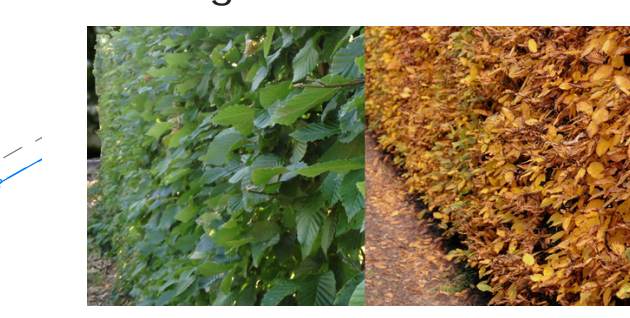

Beplantingsvoorstel Stationsstraat Putten

14. Haag/blokhaag

- stevig in zomer en winter

Fagus sylvatica
Beukenhaag
hoogte 1.0 m
in de winter bruin blad

SON

buro voor tuin- & landschapsonwerpen

Kolthoornweg 8 | 3881 PW Putten | T 033 - 246 10 44 | www.buroson.nl | info@buroson.nl