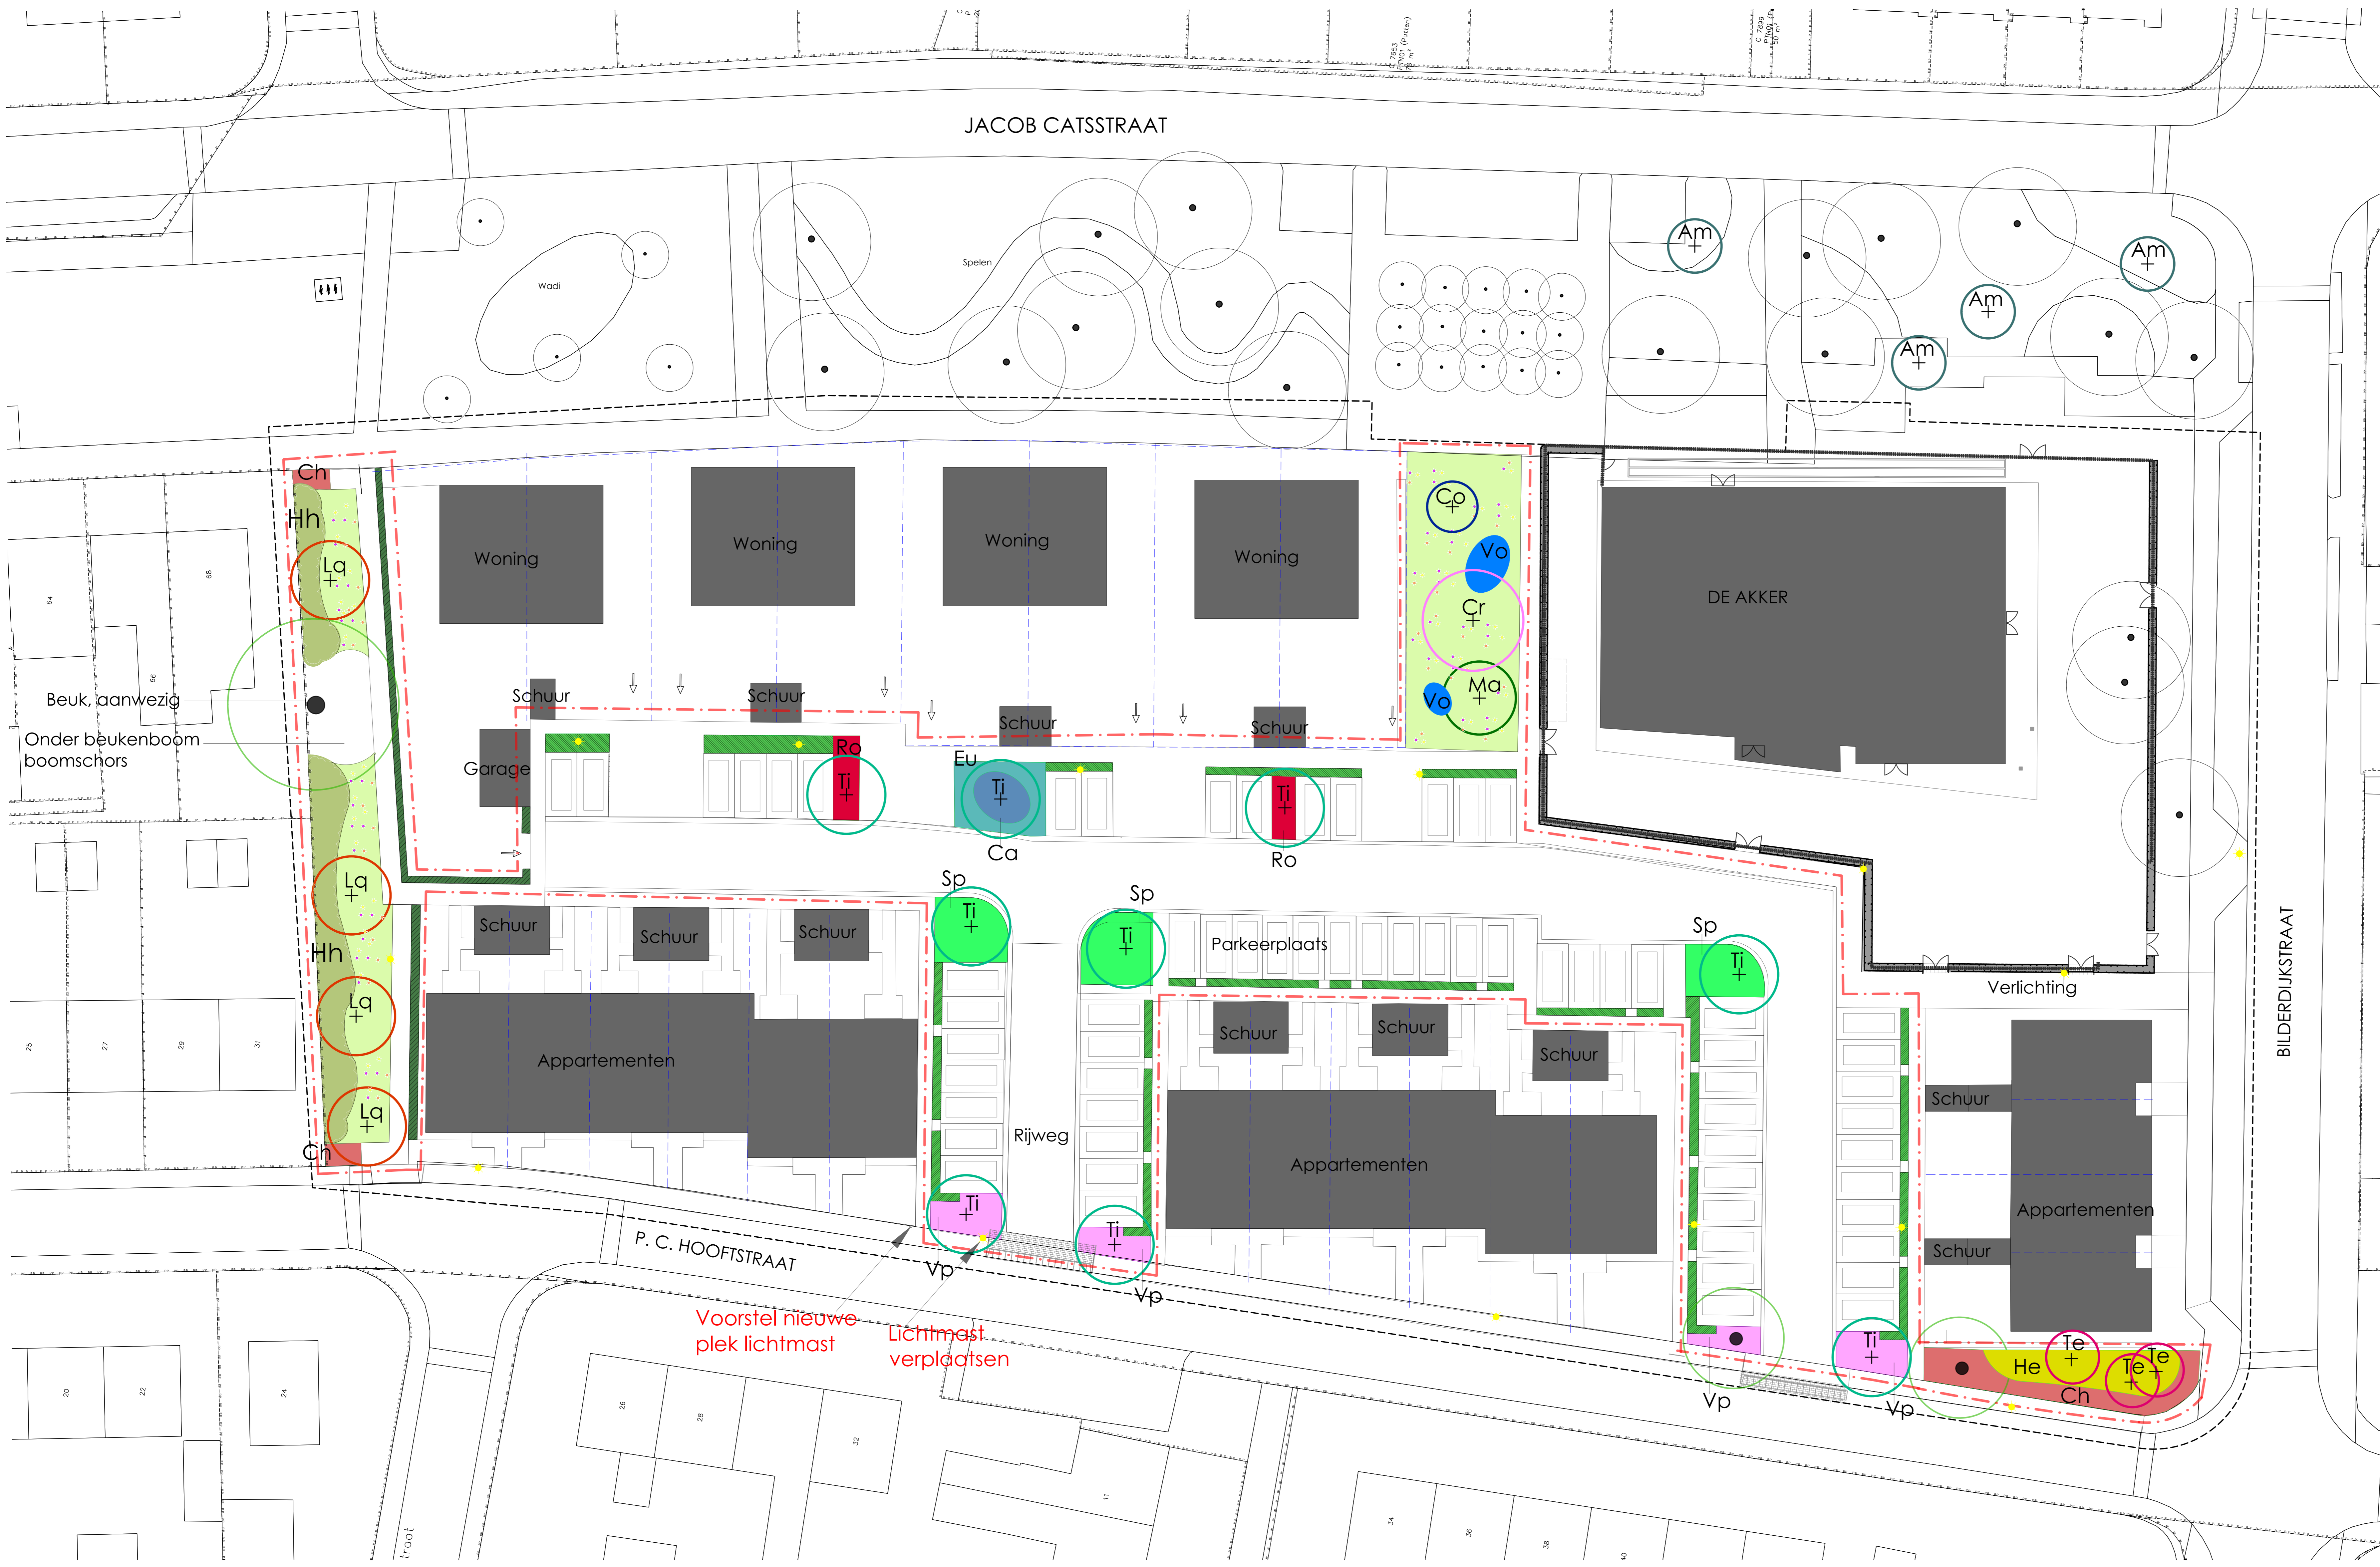

GEMEENTE PUTTEN - BILDERDIJKSTRAAT  
BEPLANTINGSPLAN

- LEGENDA
- Werkgrens
  - Bebouwing
  - Boom aanwezig, binnen projectgebied
  - Boom aanwezig, buiten projectgebied

- BOMEN NIEUW
- Cornus mas
  - Corylus colurna
  - Liquidambar styraciflua 'Maraine'
  - Magnolia kobus
  - Amelanchier arborea 'Robin Hill'
  - Tetradium danielli var. Hupehensis
  - Tilia mongolica 'Buda'

- HAGEN
- Haag, 180 cm hoog Ligustrum vulgare 'Atravirens'
  - Haag, 90 cm hoog Ligustrum vulgare 'Lodense'

- VAKBEPLANTING
- Hoge heesters (wintergroen en met doorns)  
Ilex aquifolium 40%, Pyracantha coccinea 'Red Column' 20%,  
Viburnum rhytidophyllum, 20% Ligustrum vulgare 'Atravirens' 20%
  - CalliCARPA dichotoma 'Early Amethyst'
  - Chaenomeles superba 'Red Trail'
  - Hedera helix 'Arborescens'
  - Euonymus fortunei 'Darts Blanket'
  - Rosa 'Short Track'
  - Spiraea nipponica 'Snow Cover'
  - Vogelbosje  
Cornus sanguinea 40%, Viburnum opulus 30%,  
Euonymus europaeus 30%
  - Vaste planten en siergrassen  
Sesleria autumnalis 30%, Nepeta x faassenii 20%,  
Sedum 'Matrona', 20% Geranium x cantabrigiense 'St. Ola' 30%
  - Bloemenmengsel met ballen

**CONCEPT**